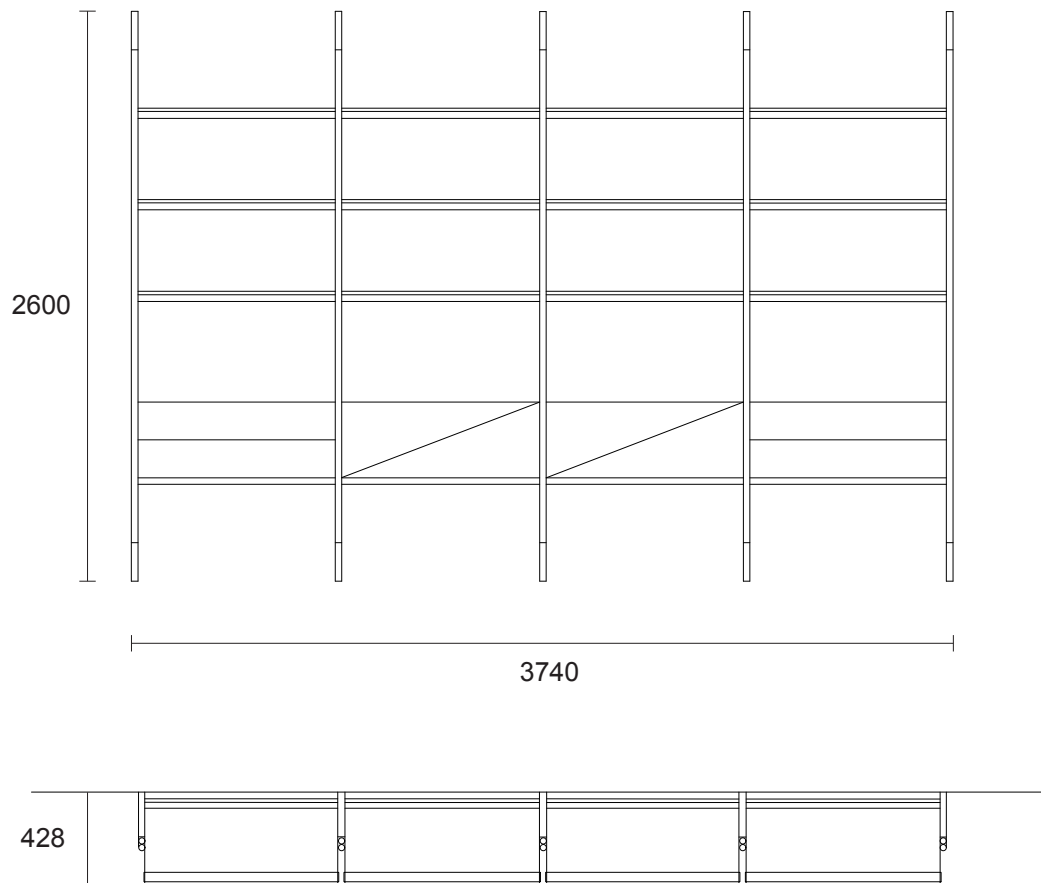

Libreria mod. Jack - B&B - SCHEDA TECNICA
Scala 1:30

Rivestimento
Noce Canaletto